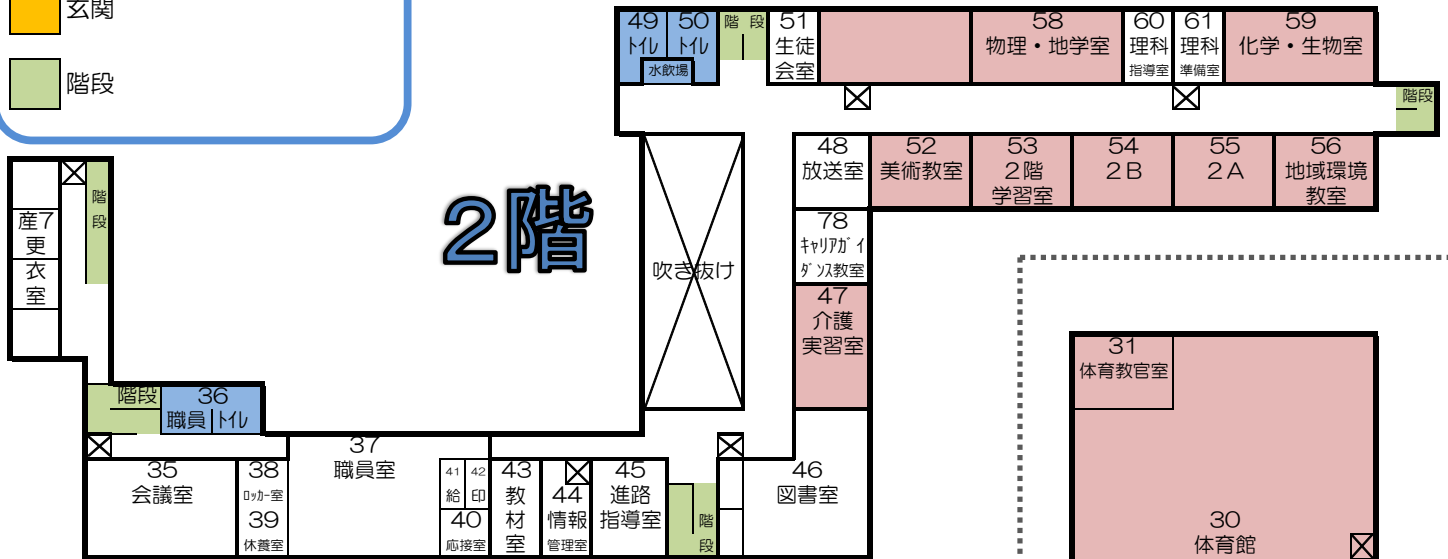

《校舎案内図》

 消火栓
 火災報知器

 非常口

 授業実施教室

 トイレ

 玄関

 階段

3階

2階

1階