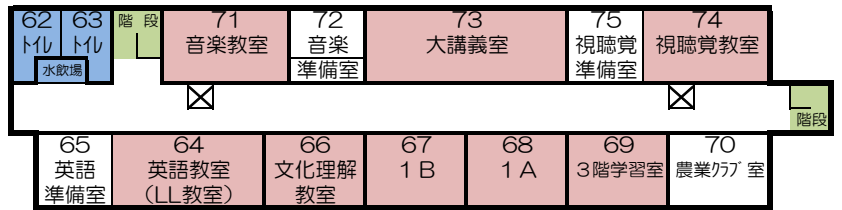

《校舎案内図》

 消火栓
 火災報知器

 非常口

 授業実施教室

 トイレ

 玄関

 階段

3階

2階

1階