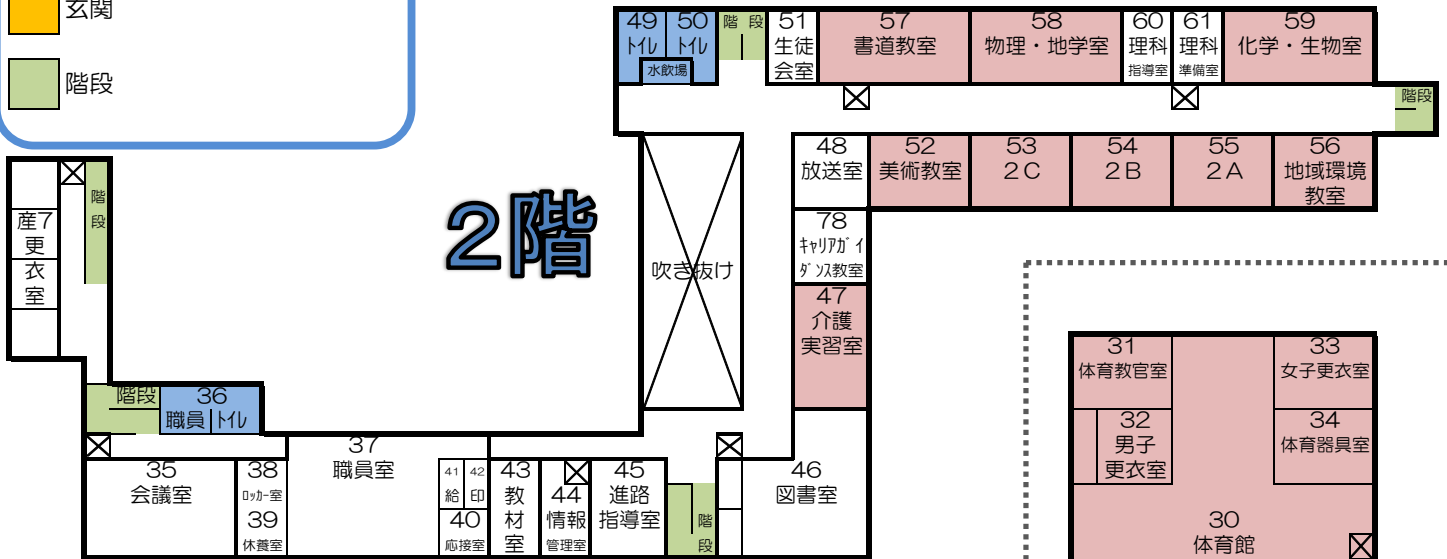

《校舎案内図》

 消火栓
 火災報知器

 非常口

 授業実施教室

 トイレ

 玄関

 階段

3階

2階

1階