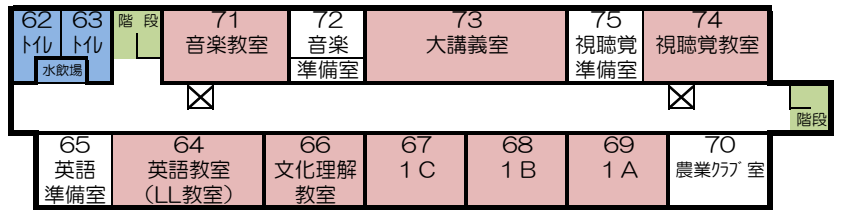

《校舎案内図》

 消火栓
 火災報知器
 非常口
 授業実施教室
 トイレ
 玄関
 階段

3階

2階

1階