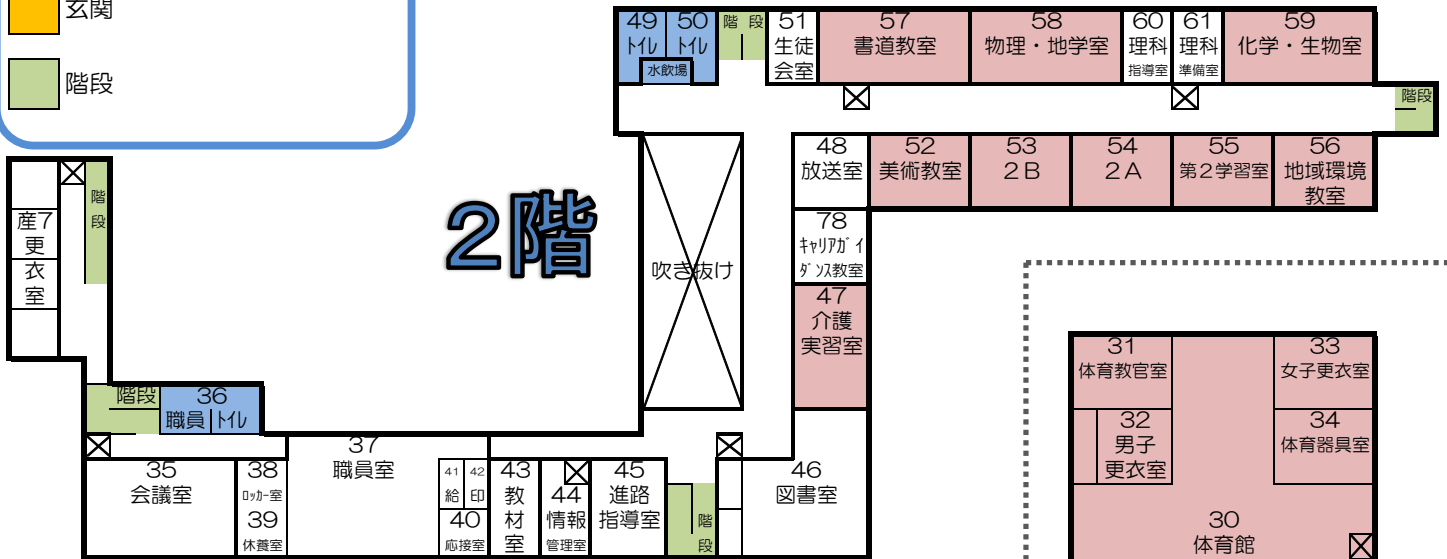

《校舎案内図》

 消火栓
 火災報知器
 非常口
 授業実施教室
 トイレ
 玄関
 階段

3階

2階

1階