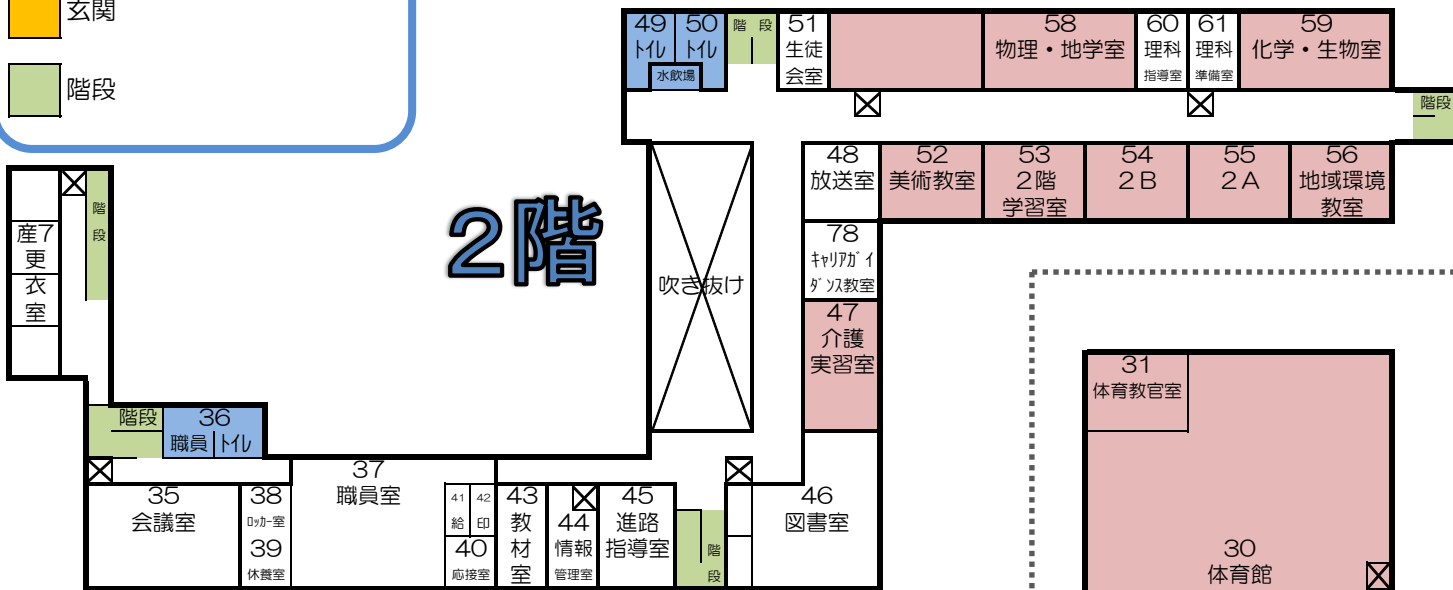

《校舎案内図》

 消火栓
 火災報知器

 非常口

 授業実施教室

 トイレ

 玄関

 階段

3階

2階

1階