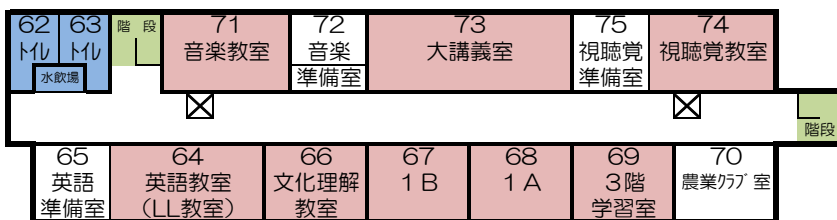

《校舎案内図》

 消火栓
 火災報知器

 非常口

 授業実施教室

 トイレ

 玄関

 階段

3階

2階

1階